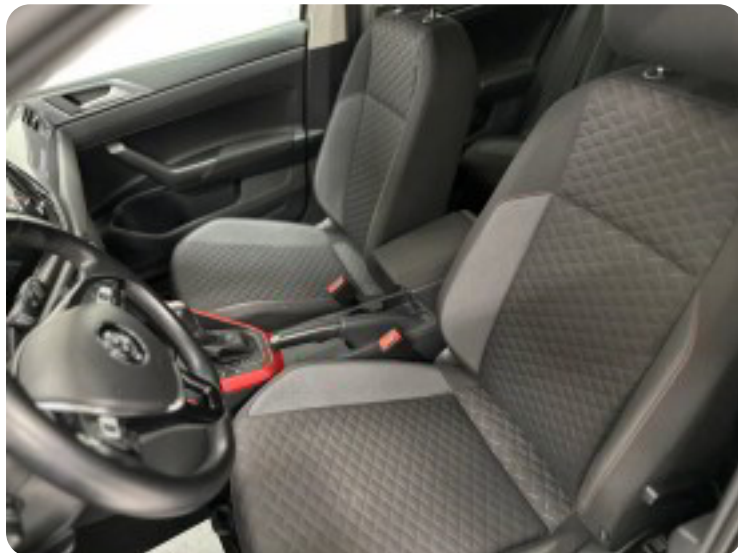

VW Polo

TSi 115 Highline DSG

Solgt

Billeder (10)

Se flere billeder på: molgesbiler.dk/brugte-biler/vw-polo-tsi-115-highline-dsg-nsmsllejt9g

Udstyrsliste (2)

A

ABS bremseser Automatgear