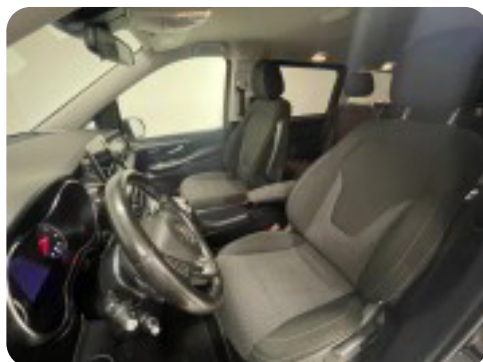

Billeder (9)

Se flere billeder på: molgesbiler.dk/brugte-biler/mercedes-v250-d-avantgarde-aut-xl-sk1zhhd02bk